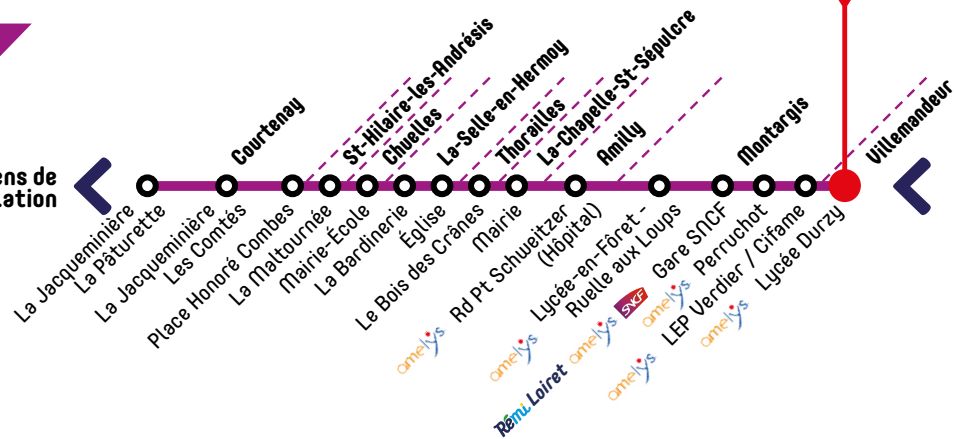

Jours de fonctionnement	PÉRIODE SCOLAIRE		VACANCES SCOLAIRES		PÉRIODE SCOLAIRE		VACANCES SCOLAIRES + ÉTÉ		PÉRIODE SCOLAIRE		VACANCES SCOLAIRES + ÉTÉ	
	mercredi	samedi	mercredi samedi	lundi - mardi jeudi vendredi	lundi - mardi jeudi vendredi	lundi - mardi jeudi vendredi	lundi - mardi jeudi vendredi	lundi - mardi jeudi vendredi	lundi - mardi jeudi vendredi	lundi - mardi jeudi vendredi	lundi - mardi jeudi vendredi	samedi
Infos +	*							*				*
VILLEMANDEUR Lycée Durzy	13:05							18:20				
MONTARGIS LEP Verdier / Cifame	13:10											
Perruchot	13:15	13:10	13:10				18:00	18:30	18:30	18:30		
Gare SNCF	13:20	13:15	13:15	13:55	14:00		18:05	18:35	18:35	18:35		
Lycée-en-Fôret : Ruelle aux Loups	13:28			13:58			18:15	18:40				
AMILLY Rond Point Schweitzer (Hôpital)	13:42	13:30	13:30	14:00	14:05		18:22	18:42	18:38	18:38		
LA-CHAPELLE-ST-SÉPULCRE Mairie	13:48	13:38	13:38	14:08	14:13		18:28	18:45	18:45	18:45		
LA-SELLE-EN-HERMOY Église	13:57	13:47	13:47	14:16	14:21		18:54	18:54		18:54		
La Bardinerie	14:00						18:57					
CHUELLES Mairie-École	14:07	13:54	13:54	14:27	14:32		19:04	19:01		19:01		
ST-HILAIRE-LES-ANDRÉSIS La Maltournée	14:10	13:57	13:57	14:30	14:35		18:40	19:07	19:04	19:04		
COURTENAY Place Honoré Combes	14:13	14:00	14:00	14:35	14:40		18:45	19:15	19:12	19:12		
La Jacqueminière Les Comtés	14:23	14:10	14:10	14:45	14:50		18:55	19:25	19:22	19:22		
La Jacqueminière La Pâturette	14:26	14:13	14:13	14:48	14:53		18:58	19:28	19:25	19:25		

Sens de circulation

LÉGENDES

* Service minimum en cas d'intempérie.

Descente autorisée, montée interdite.