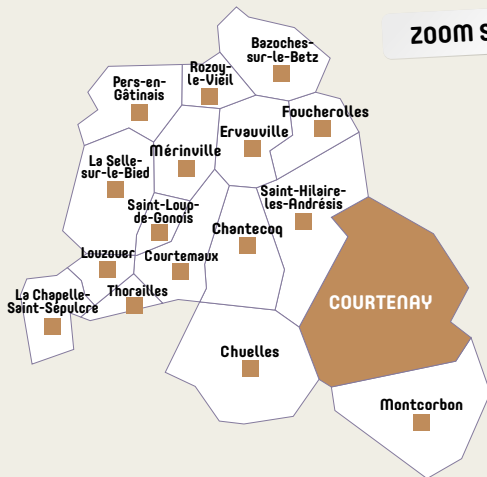

SECTEUR

COURTENAY

RÉMI + MOBILITÉ Transport à la demande

ZOOM SUR

MODE D'EMPLOI

Rémi + Mobilité Transport à la demande est le service qui vous emmène *vers la commune principale de votre secteur*.

- ➔ Il vous prend en charge à votre domicile et vous conduit à l'un des points d'arrêt indiqués plus bas.
- ➔ Il fonctionne *deux demi-journées par semaine* tout au long de l'année (sauf les jours fériés).
- ➔ Pour utiliser ce service, il est nécessaire d'effectuer une réservation auprès de Rémi la veille **avant midi** au :

0 800 00 45 00

Service & appel gratuits

- ➔ **À savoir** : la réservation se fait le vendredi **avant midi** pour tout départ le samedi, dimanche et lundi.

J'habite

Je vais à

Points d'arrêt

COURTENAY

- Place H. Combes
- Intermarché

Jours et heures de fonctionnement

Mardi et Jeudi

Arrivée à COURTENAY 9h30

Départ de COURTENAY 11h30