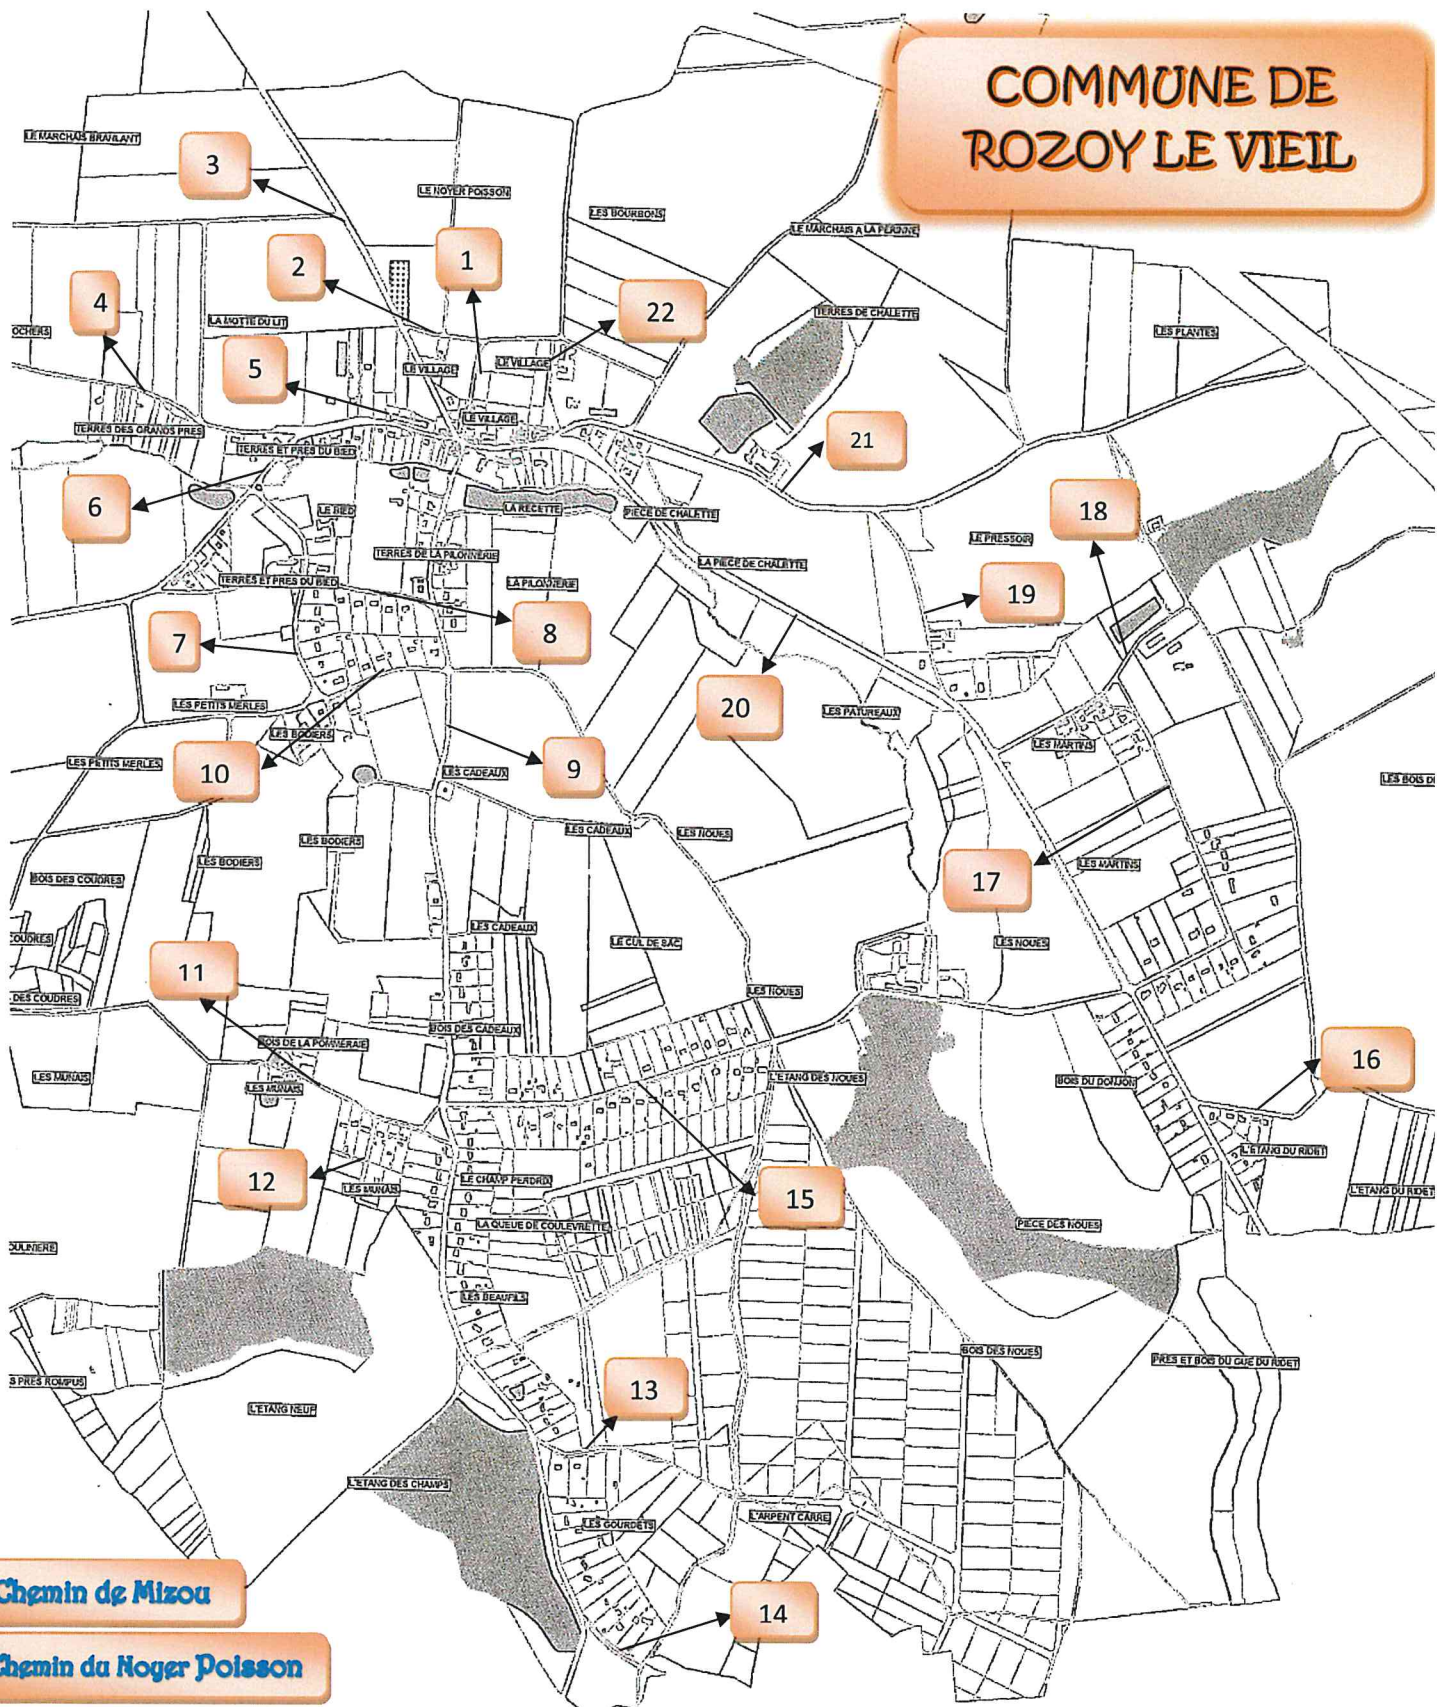

# COMMUNE DE ROZOY LE VIEIL

1 **Chemin de Mizou**

2 **Chemin du Noyer Poisson**

3 **Route du Signon Mirabzeu**

4 **Chemin des Grands Prés**

5 **Chemin de la Motte du Lait**

6 **Route de Pers**

7 **Chemin du Château Vert**

8 **Chemin des Bodiers**

9 **Route de Méreville**

10 **Chemin des Petites Merles**

11 **Chemin du Chapeau Trois Cornes**

12 **Chemin des Manais**

13 **Chemin du Gâté du Ridet**

14 **Chemin des Gourdets**

15 **Rue de l'Étang des Nouës**

16 **Chemin des Bonnes**

17 **Chemin des Martins**

18 **Chemin du Bois de Baslin**

19 **Chemin du Petit Pressoir**

20 **Route d'Éveville**

21 **Route de Bazoches**

22 **Chemin de la Sainte Rose**